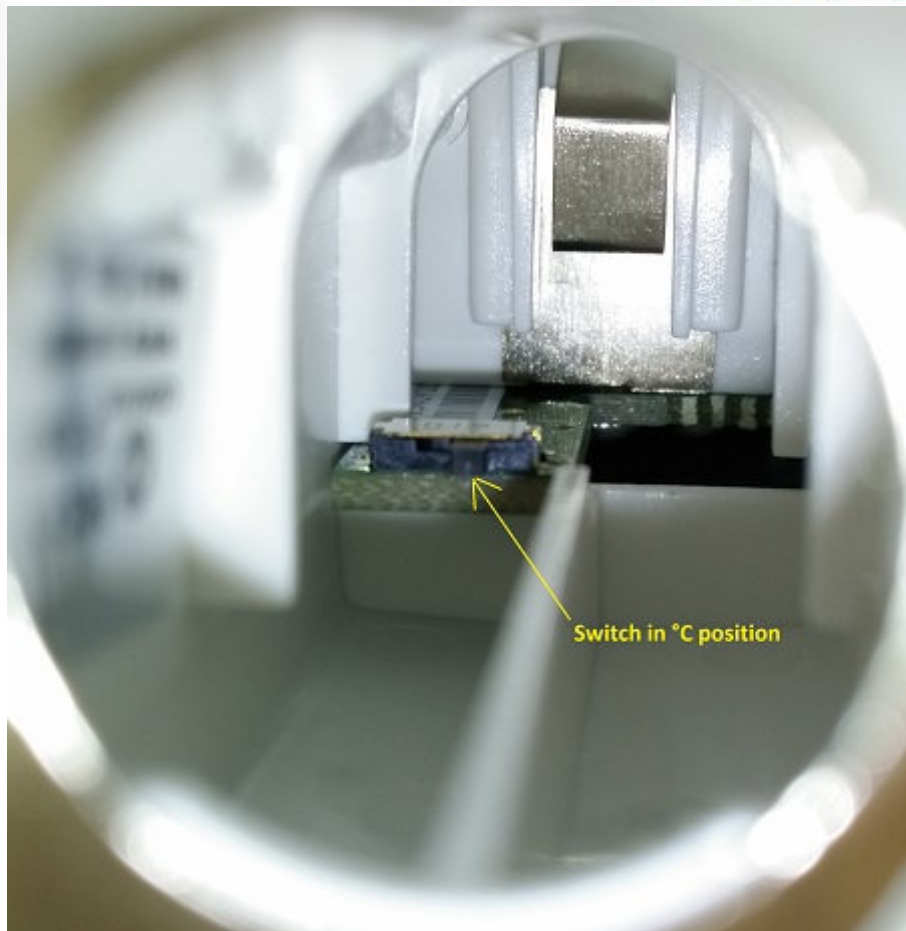

Made in China © Comark Limited

NOTE: see extra info at bottom of next page = p2 title ICEPOINT

ICEPOINT the diagram indicates using ice cubes in water in an insulated cup. However you must use ice SLURRY with fine particles of crushed ice in water so the overall consistency is liquid. [the reason is that ice cubes can be at any temperature and may be at -18C when they come from the freezer.

HACCP Zone Indicators / Indicateur zone HACCP /
 HACCP-Bereichsanzeige / Indicadores de Zona APPCC HACCP /
 HACCP ゾーン表示 / HACCP 区域指示灯

C°/F° Indicator / Affichage C°/F° /
 C°/F°-Anzeige / Indicador °C/°F /
 Indicador °C/°F / 温度表示 (C°) /
 C°/F° 指示灯

Low Battery Icon / Icône Etat des piles /
 Batteriezustandsanzeige / Icono de Bateria
 Baja / Ícone de bateria com carga baixa /
 バッテリーアイコン / 電池电量不足图标

ON (Measure) / ON (Mesure) / ON (Messen) /
 ON (Medición) / ON (medida) / 测温ボタン /
 ON (測量)

Target Illumination / Eclairage de la cible Optique /
 Messfleckbeleuchtung / Iluminación del Objetivo /
 Iluminação alvo / マーカー (照準) / 目标照明

Window for IR Optics / Sonde /
 Infraoptic / Ventana de Óptica IR /
 Janela para óticos IR /
 红外测量窗口
 レンズ