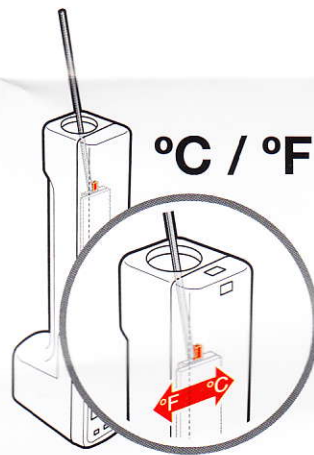

Click on
www.comarkltd.com
 For complete product information

FoodPro Thermometer

Noncontact Food Safety Thermometer

- Infrarot-Lebensmittelthermometer
- Thermomètre infrarouge alimentaire
- Termómetro sin Contacto para Seguridad de Alimentos
- Termómetro sem Contacto para Segurança Alimentícia
- 食品衛生用非接触溫度計
- 非接触食品安全型測溫儀

Made in China © Comark Limited

NOTE: see extra info at bottom of next page = p2 title ICEPOINT

ICEPOINT the diagram indicates using ice cubes in water in an insulated cup. However you must use ice SLURRY with fine particles of crushed ice in water so the overall consistency is liquid. [the reason is that ice cubes can be at any temperature and may be at -18C when they come from the freezer.

HACCP Zone Indicators / Indicateur zone HACCP /
 HACCP-Bereichsanzeige / Indicadores de Zona APPCC HACCP /
 HACCP ゾーン表示 / HACCP 区域指示灯

C°/F° Indicator / Affichage C°/F° /
 C°/F°-Anzeige / Indicador °C/°F /
 Indicador °C/°F / 温度表示 (C°) /
 C°/F° 指示灯

Low Battery Icon / Icône Etat des piles /
 Batteriezustandsanzeige / Icono de Bateria
 Baja / Ícone de bateria com carga baixa /
 バッテリーアイコン / 電池电量不足图标

ON (Measure) / ON (Mesure) / ON (Messen) /
 ON (Medición) / ON (medida) / 测温ボタン /
 ON (測量)